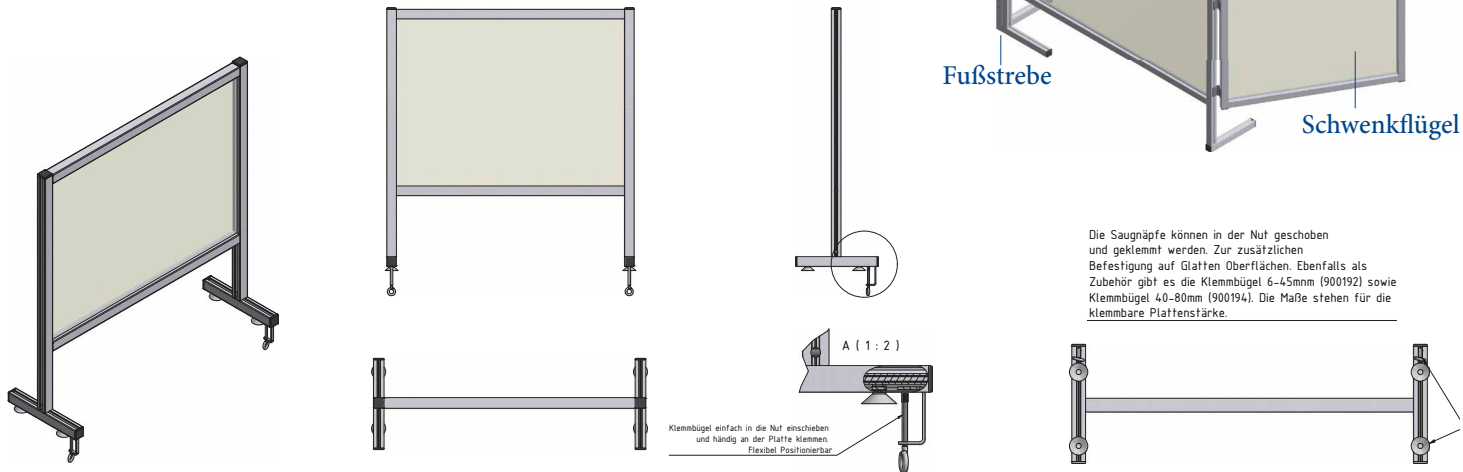

ÜBERSICHT / PREISGESTALTUNG

Gerne helfen wir Ihnen bei der Zusammenstellung aller Elemente. Sie geben uns einfach nur die Maße Ihres Arbeitsplatzes durch. Rufen Sie uns einfach an.

BEISPIELANWENDUNG MIT KLEMMEN UND SAUGNAPF-SET

Artikel-Nr.	Format/Gruppe	Bezeichnung	VK netto
900177	Höhe 800 mm x Breite 770 mm	Tröpfenschutz_H800_B770_ESG_Glas	199,00 €
900179	Höhe 800 mm x Breite 1.000 mm	Tröpfenschutz_H800_B1000_ESG_Glas	219,00 €
900181	Höhe 800 mm x Breite 1.200 mm	Tröpfenschutz_H800_B1200_ESG_Glas	239,00 €
900203	Höhe 800 mm x Breite 1.600 mm	Tröpfenschutz_H800_B1600_ESG_Glas	259,00 €
900178	Höhe 1.200 mm x Breite 770 mm	Tröpfenschutz_H1200_B770_ESG_Glas	249,00 €
900180	Höhe 1.200 mm x Breite 1.000 mm	Tröpfenschutz_H1200_B1000_ESG_Glas	269,00 €
900182	Höhe 1.200 mm x Breite 1.200 mm	Tröpfenschutz_H1200_B1200_ESG_Glas	299,00 €
900204	Höhe 800 mm x Breite 1.600 mm	Tröpfenschutz_H1200_B1600_ESG_Glas	319,00 €
900197	Höhe 800 x Breite 500 mm	Schwenkflügel_Tröpfenschutz_H580_B500_ESG_Glas	209,00 €
900195	Höhe 800 x Breite 770 mm	Schwenkflügel_Tröpfenschutz_H580_B770_ESG_Glas	219,00 €
900198	Höhe 1.200 x Breite 500 mm	Schwenkflügel_Tröpfenschutz_H980_B500_ESG_Glas	219,00 €
900196	Höhe 1.200 x Breite 770 mm	Schwenkflügel_Tröpfenschutz_H980_B770_ESG_Glas	229,00 €
900189	Zubehör, 800 mm	Eckstrebe_800_inkl_Zubehör	35,00 €
900190	Zubehör, 1.200 mm	Eckstrebe_1200_inkl_Zubehör	40,00 €
900208	Zubehör	4er_Set_Vakuumsaugnapf_D40_mit_Nutensteinen_Nut_8_M4	9,90 €
900194	Zubehör	Klemmbügel_Edelstahl_kompl_Klemmbereich_40-80mm	12,90 € / Stück
900192	Zubehör	Klemmbügel_Edelstahl_kompl_Klemmbereich_6-45mm	9,90 € / Stück
900207	Zubehör	Längenverbindersatz_900207	9,90 €

- Versand deutschlandweit im Stückgut 39,90 €
- Lieferung ab 4 Schutzelementen versandkostenfrei
- Selbstabholung jederzeit versandkostenfrei möglich
- Zusätzliche Rabattierung von 10 % ab 10 Schutzelementen

10 % RABATT
AB 10 MODULTEILEN