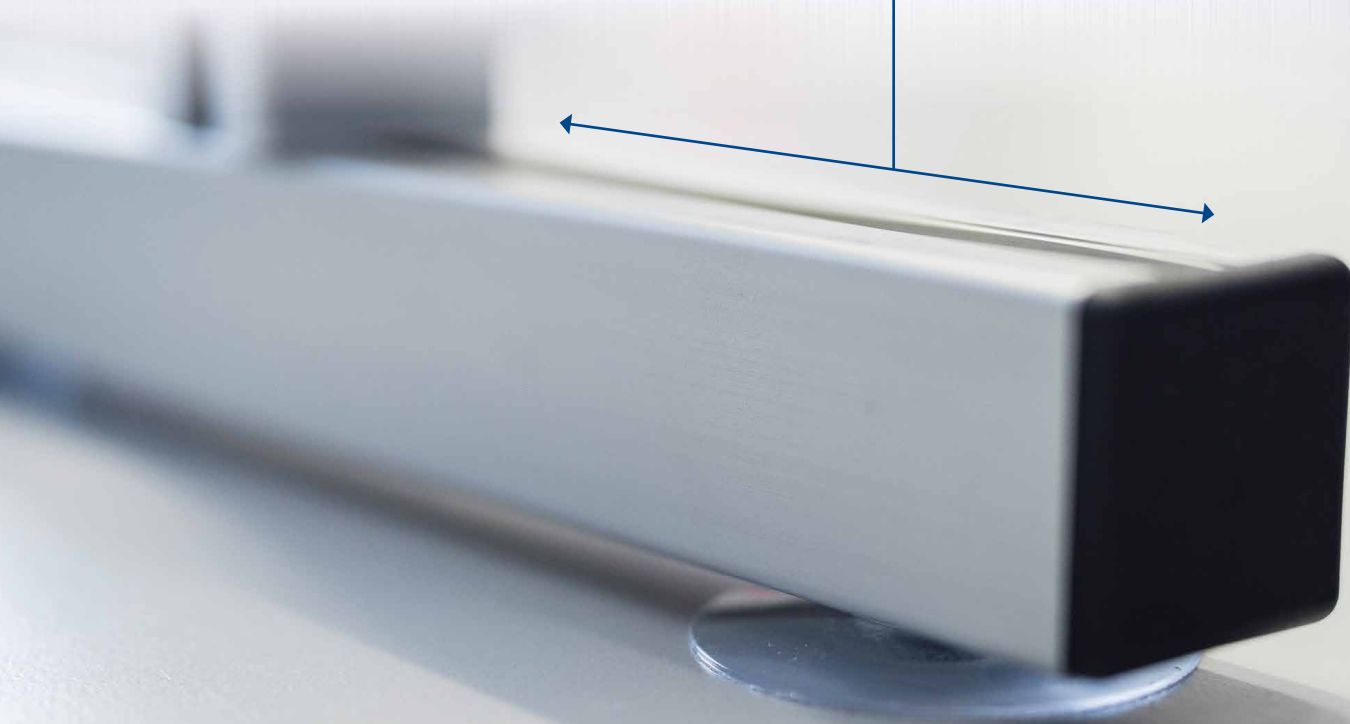

FUSSSTREBEN VERSCHIEBBAR